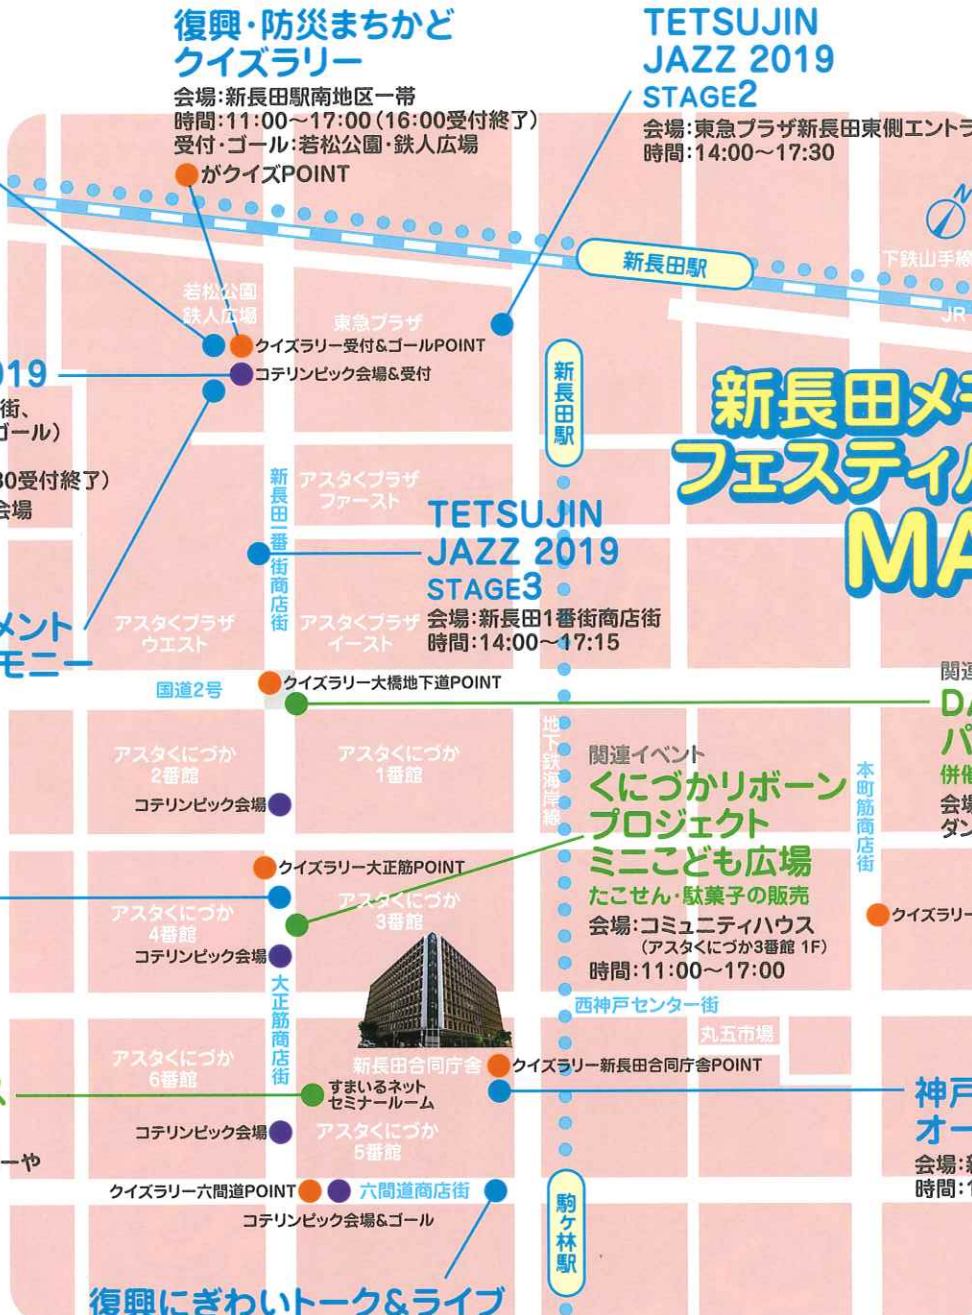

木皿 泉

撮影:興村 高彦

中村 友梨香

イベントの
詳細は

TETSUJIN JAZZ 2019 STAGE1

会場: 鉄人広場 (若松公園)
時間: 13:30~18:00

復興・防災まちかど クイズラリー

会場: 新長田駅南地区一帯
時間: 11:00~17:00 (16:00受付終了)
受付・ゴール: 若松公園・鉄人広場
●がクイズPOINT

TETSUJIN JAZZ 2019 STAGE2

会場: 東急プラザ新長田東側エントランス
時間: 14:00~17:30

コテリンピック2019

会場: 鉄人広場、大正筋商店街、六間道5丁目商店街 (ゴール)
受付・スタート: 鉄人広場
時間: 13:30~17:30 (16:30受付終了)
●がコテリンピック各競技会場

鉄人28号モニュメント10周年記念セレモニー

会場: 若松公園・鉄人広場
時間: 13:00~13:30

大正筋特設グルメ屋台

会場: 大正筋商店街
時間: 16:00~20:00

関連イベント ミニチュアハウスワークショップ

小さな木の家のキーホルダーやマグネットを作ります。
会場: すまいるネット セミナールーム (アスタくにつか5番館 2F)
時間: 11:00~15:00

復興にぎわいトーク&ライブ

会場: 六間道5丁目商店街 特設ステージ
時間: 14:00~16:00

新長田メモリアルフェスティバル2019 MAP

関連イベント
DANCE BOXダンスパフォーマンス
併催「シタマチコウベ」写真展示
会場: 大橋地下道
ダンス時間: 17:00~、18:00~ (各約10分)

関連イベント
くにつかりボンプロジェクト ミニ子ども広場
たこせん・駄菓子の販売
会場: コミュニティハウス (アスタくにつか3番館 1F)
時間: 11:00~17:00

神戸生活創造センター
オープニングフェスタ
会場: 新長田合同庁舎1F
時間: 10:00~18:30