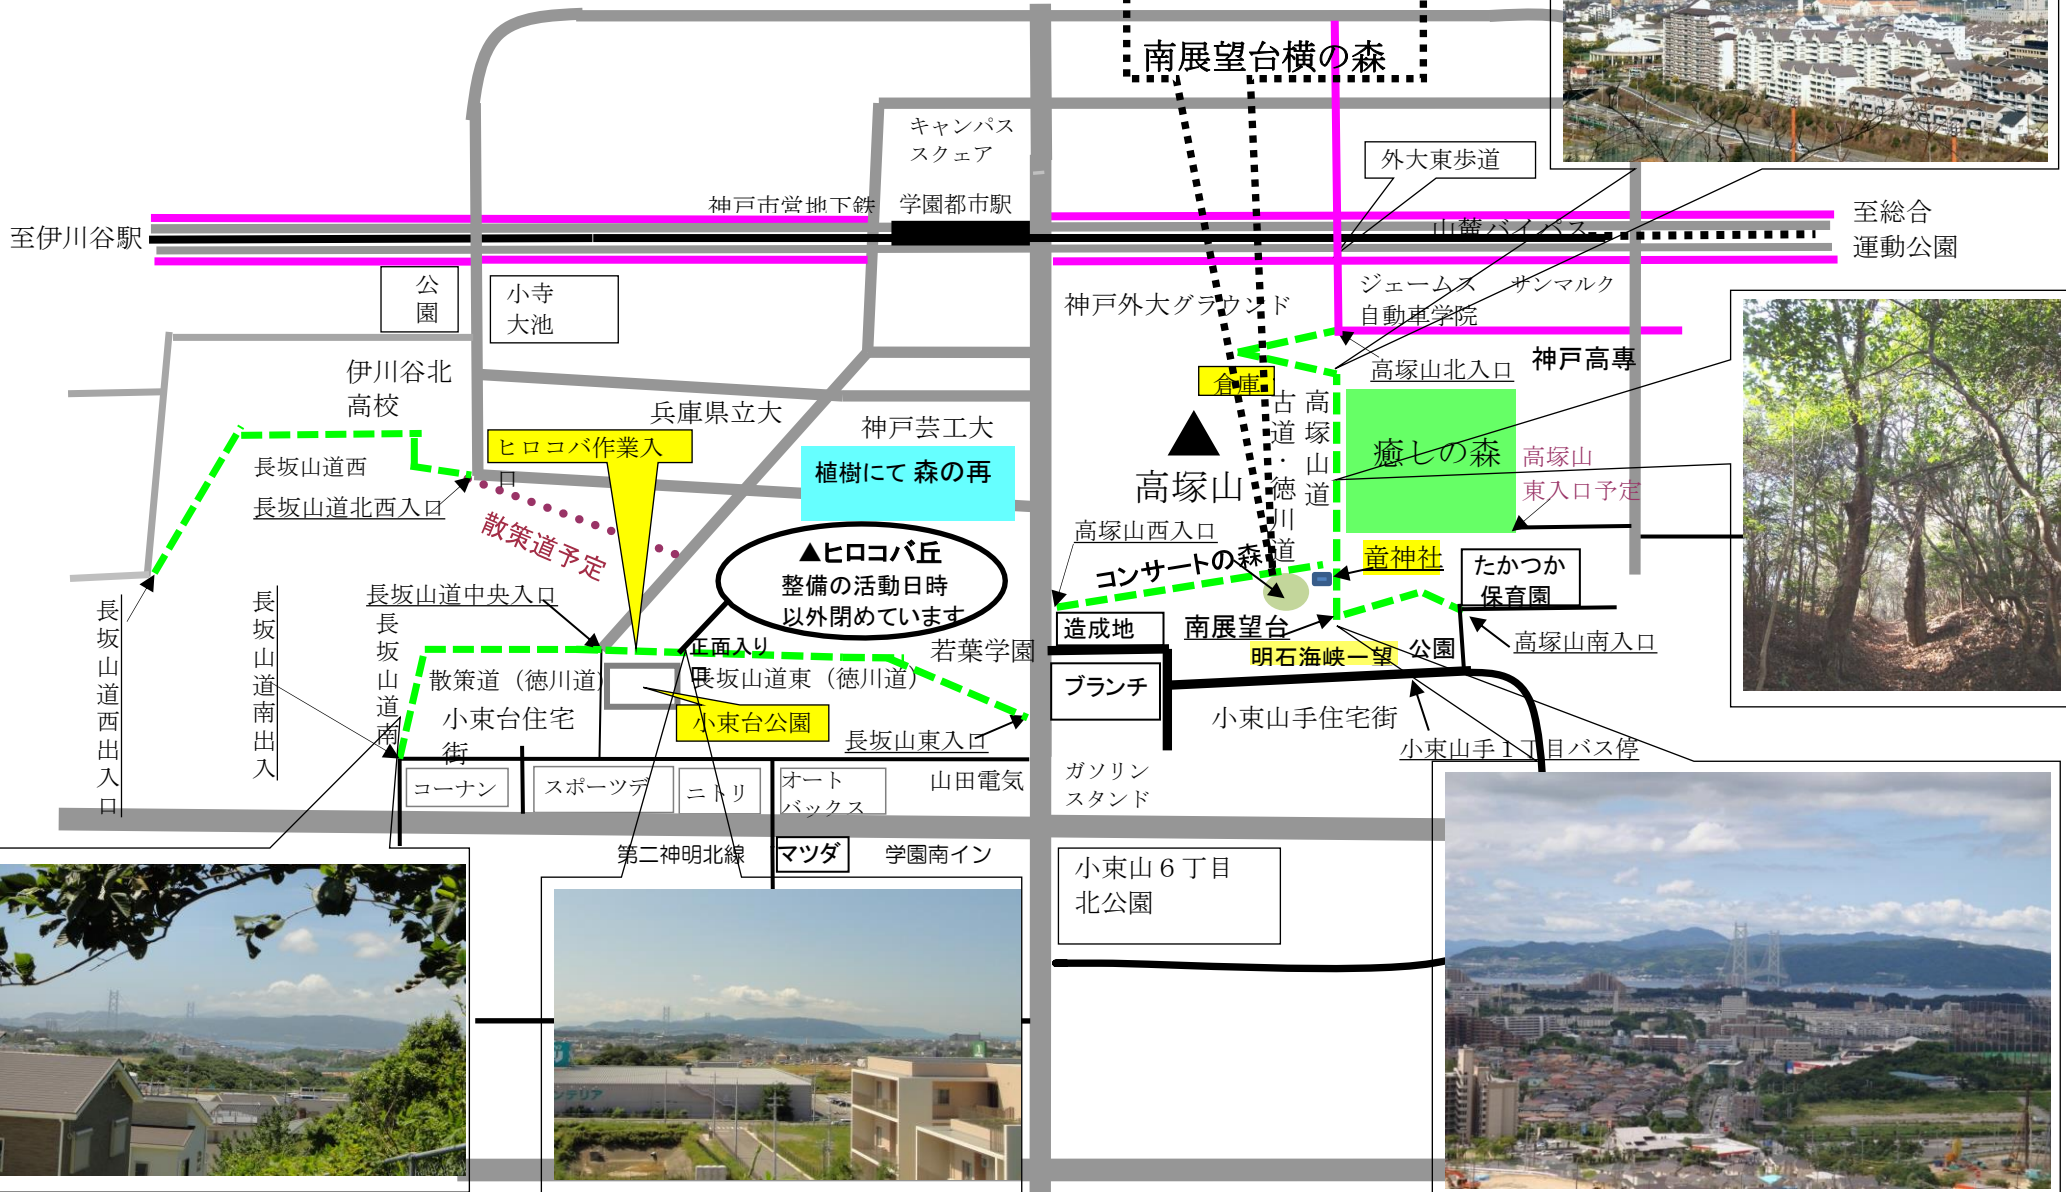

集合場所の案内地図

----- 高塚山ハイキングコース 至前開 県道

5月21日
木エクラフト

南展望台横の森

垂水警察 県道