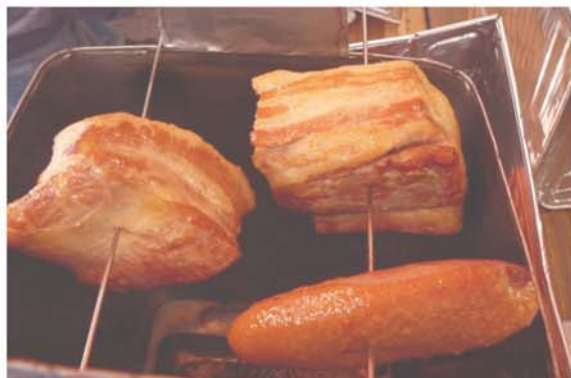

平成29年度 でんくう体験教室

いぶされていく香りを楽しみ
ちょっとゴージャスな気分を味わおう!

※写真はイメージです

煙製体験

桜チップの煙でひと手間かけて
さらに美味しくします♪

初心者でも安心!
講師&スタッフが丁寧に教えます!

当日は、1セットあたり
合鴨200gを4個 煙製します(^o^)/

カップルや子供同伴で分け合ってもOKです!