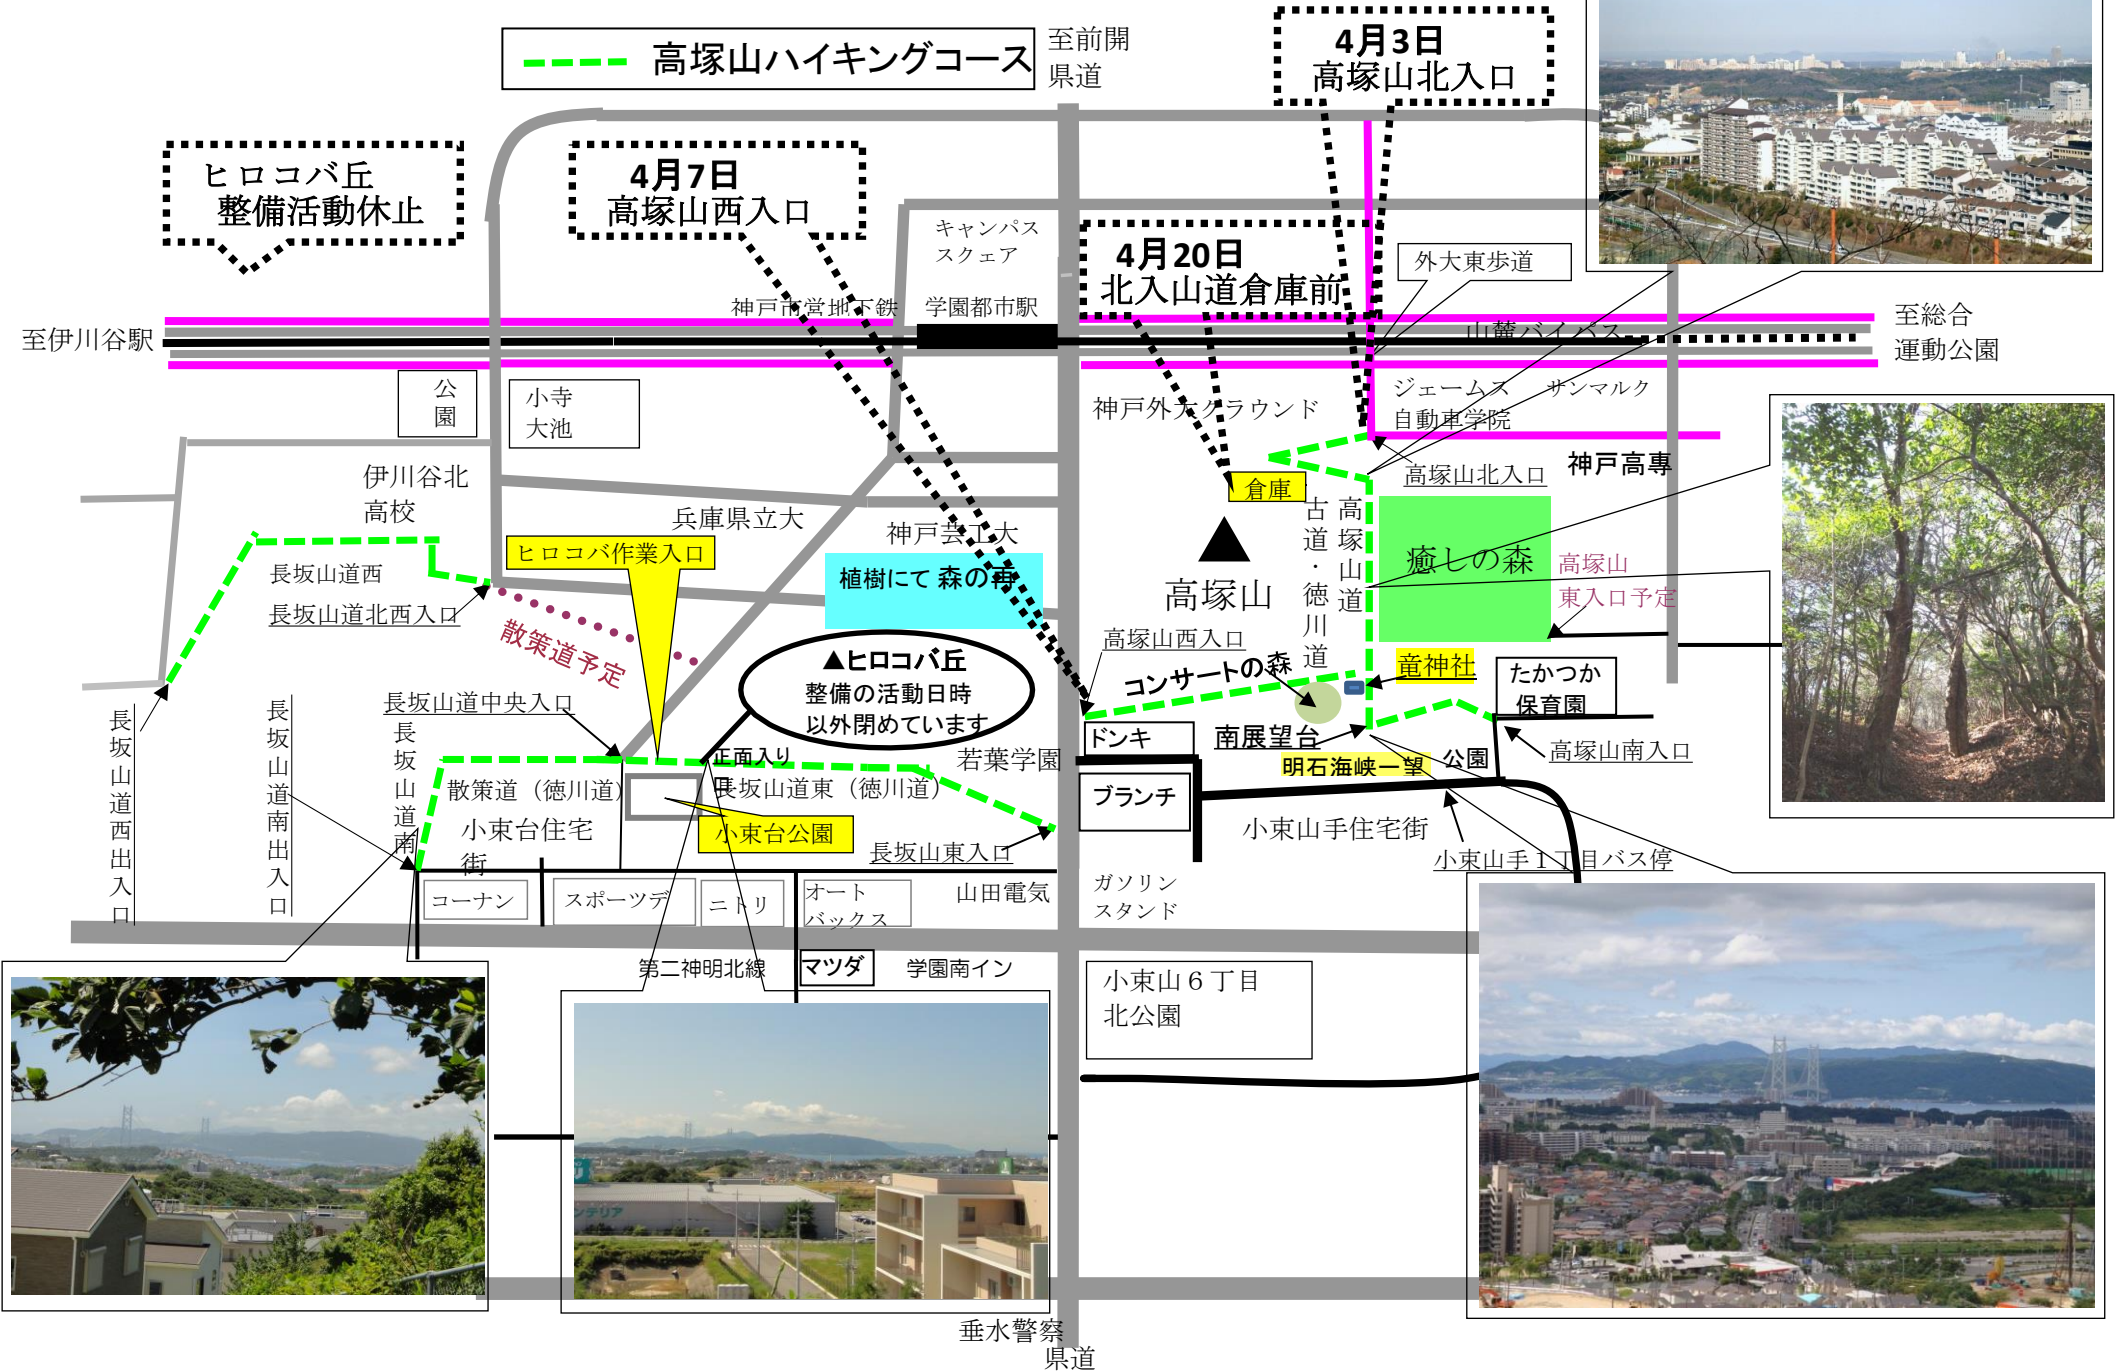

集合場所の案内地図

垂水警察
県道