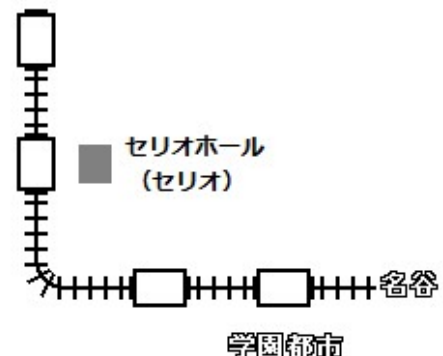

申込方法 (申込先)

- ① 往復ハガキ (〒651-2275 神戸市西区榎野台5-1-58 寺子屋クラブ 山中 修)
  - ② E-mail (terakoya2002club@gmail.com)
  - ③ 電話 (090-2014-4911 / お問い合わせもこちらへ)
2. 住所, 名前, 学年と電話番号 (保険加入のため)
   - 往復ハガキの返信用宛名には応募者の住所と名前

主催： 寺子屋クラブ

(ご連絡)

7月からひょうご科学技術協会の助成を毎年受けることが可能になりましたので、7月から参加費をもとの300円にもどしています。

西神中央

西神南