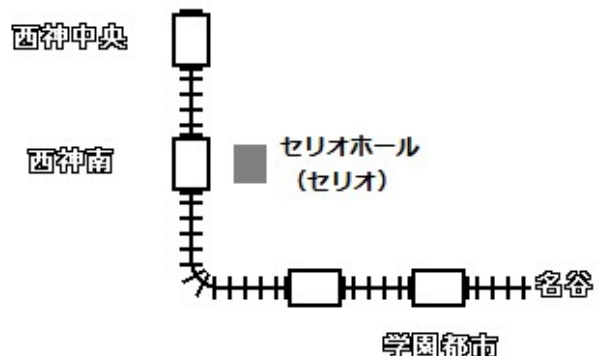

申込方法 (申込先)

- ① 往復ハガキ (〒651-2275 神戸市西区榎野台5-1-58 寺子屋クラブ 山中 修)
  - ② E-mail (terakoya2002club@gmail.com)
  - ③ 電話 (090-2014-4911 / お問い合わせもこちらへ)
2. 住所, 名前, 学年と電話番号 (保険加入のため)
   ◇ 往復ハガキの返信用宛名には応募者の住所と名前

主催：寺子屋クラブ

(ご連絡)

7月からひょうご科学技術協会の助成を毎年受けることが可能になりましたので、7月から参加費をもとの300円にもどしています。