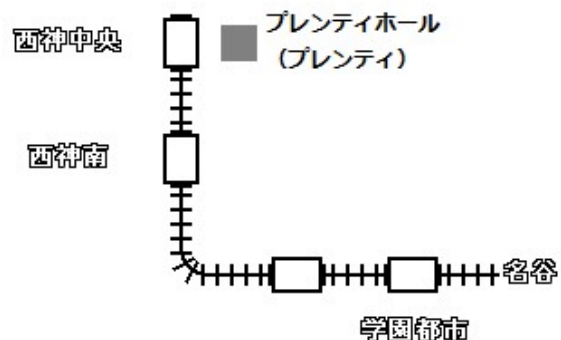

子ども科学実験教室

寺子屋クラブ

— 参加者募集 —

= 4 月 =

どろぼうをつかまえろ

“君は名探偵コナンをこえられるか”

科学を楽しく体で感じてみよう！

挑戦状に使われたペンからペーパー・クロマトグラフ（色層分析）の原理を用いて挑戦者をさがし出します。実験をしながら観察力，実験力，データ分析（ぶんせき）力，推理（すいり）力などを楽しんで下さい。

日時： 令和2年4月18日（土） 10:30～12:15

場所： 西神中央 プレンティホール

（西神中央駅 東側・プレントリー号館4階）

募集対象： 小学3年生～6年生

（会場へは保護者とご一緒にお越し下さい）

募集人数： 24名（先着順）

参加費： 300円

<申込期限： 当日まで>

（お願い）教室開催時に撮影した写真をHP等で掲載させていただく場合がありますのでご了解下さい。

申込方法（申込先）

① 往復ハガキ（〒651-2275 神戸市西区榎野台5-1-58 寺子屋クラブ 山中 修）

② E-mail（terakoya2002club@gmail.com）

③ 電話（090-2014-4911 / お問い合わせもこちらへ）

◇ 住所、名前、学年と電話番号（保険加入のため）

◇ 往復ハガキの返信用宛名には応募者の住所と名前

主催：寺子屋クラブ

（ご連絡）

新型コロナウイルス対策で 会場が使えない場合は 開催を中止しますのでよろしくご理解願います。