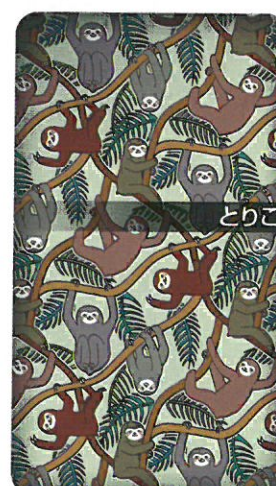

丹波の森公苑 自主事業

第1回

丹波の森芸術展

酒井 ひさお

とりこ

丹波地域在住の作家による展覧会(販売あり)

丹波の森公苑
多目的ルーム

2021年

2月13日(土) 9:00~17:00・14日(日) 9:00~15:00

主催：(公財)兵庫丹波の森協会 丹波の森公苑

お問合せ先

(公財)兵庫丹波の森協会 丹波の森公苑 文化振興部 〒669-3309 兵庫県丹波市柏原町柏原 5600
TEL:0795-72-5170 FAX:0795-72-5164 URL:<http://www.tanba-mori.or.jp/>

新型コロナウイルス感染防止対策について

- ・ご来場の際はマスクを着用してください。
- ・受付で氏名・連絡先の記入、検温、手指消毒を実施してください。
- ・入場制限を実施する場合があります。・飲食物の販売はありません。