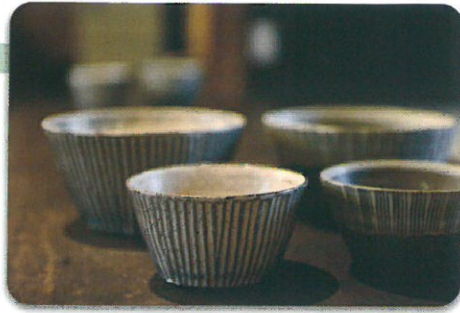

大杉 康伸

陶器

閑心窯

普段づかいのうつわを作っています。「シンプルで使いやすい」を目指して、日々土と向き合っています。

酒井 ひさお

絵画

Hisao Art

「生きているもの」をテーマに、その時の想いや気持ち、命の愛おしさなどを自由な表現で制作しています。