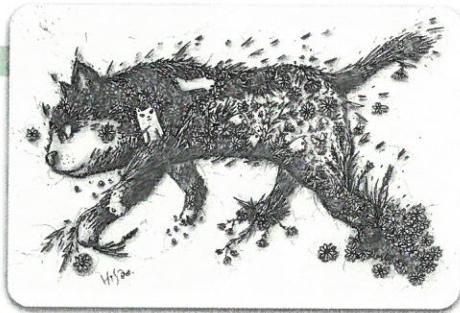

大杉 康伸

陶器

閑心窯

普段づかいのうつわを作っています。「シンプルで使いやすい」を目指して、日々土と向き合っています。

酒井 ひさお

絵画

Hisao Art

「生きているもの」をテーマに、その時の想いや気持ち、命の愛おしさなどを自由な表現で制作しています。