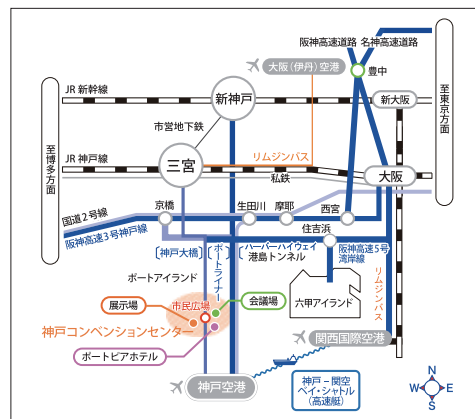

第1回 福祉の 就職総合 フェア in Hyogo

とき：
令和3年 7月10日(土)
13:00~16:30 (入場は16:00まで)

ところ：
神戸国際展示場3号館
神戸市中央区港島中町6-11-1

わたくしらしく
輝ける三ライへ!

参加費無料 / 申込不要 / 入退場自由 / 履歴書不要 / 無資格・未経験OK

対象▶ 福祉のおしごとに興味・関心がある方はどなたでもご参加いただけます

福祉のお仕事がわかる
「ガイドブック」
就職活動に役立つ
「素敵なグッズ」

人気イベント!

福祉のおしごと魅力発信コーナー

福祉現場で活躍する職員がケアの実演をする
ほか、障害者アート・作品等を展示します。

- ◆福祉施設等の採用担当者との個別面談
- ◆福祉職場への就職や資格に関する各種相談コーナー
- ◆福祉のおしごと魅力発信コーナー…etc.

「福祉の就職総合フェア」の
様子を動画でCHECK!

同日開催

福祉の就職
ガイダンス

11:00~12:00 定員:15名
※FAXかメールでお申し込みください

申込書は裏面をご覧ください

JR「三ノ宮」駅、阪急・阪神「神戸三宮」駅
アクセス
市営地下鉄「三宮」駅から
ポートライナーで「市民広場」駅下車すぐ

ご注意

- マスクを着用してご来場ください。
- 発熱や風邪の症状がある場合、無理せず自宅で療養してください(入場はご遠慮ください)。
- 開始時間(13時)前後は混雑しますので、時間をずらしての来場にご協力をお願いします。
- 新型コロナウイルス感染症の状況により、内容が一部変更になる場合がありますので、あらかじめご了承ください。