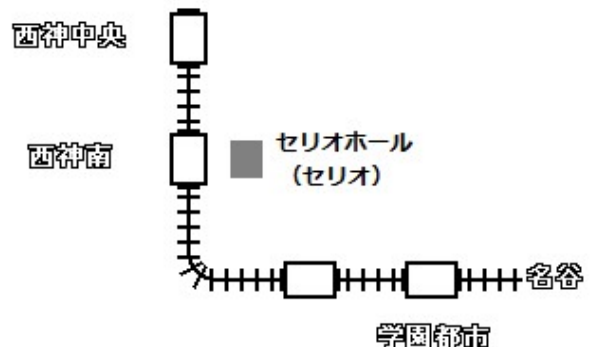

子ども科学実験教室

寺子屋クラブ

— 参加者募集 —

= 7 月 =

日時計

“どうして日時計で時刻がわかるんだろう”

科学を楽しく体で感じてみよう！

地球の自てんや太陽とのかんけいから日時計について学んで、日時計をつくろう。日時計はどんなふうに見えるかな？ いろいろためしてみよう。

<ウイルス感染対策のため、机の間隔を広げ、換気しながら開催します>

日時： 令和3年7月17日(土) 10:30~12:15

場所： 西神南 セリオホール

(西神南 東側・セリオ2階)

募集対象： 小学3年生~6年生

(会場へは保護者とご一緒にお越し下さい)

募集人数： 12名(先着順)(いつもの半分で)

参加費： 300円

<申込期限： 当日まで>

(お願い) 教室開催時に撮影した写真をHP等で掲載させていただく場合がありますのでご了解下さい。

申込方法 (申込先)

- ① 往復ハガキ (〒651-2275 神戸市西区榎野台5-1-58 寺子屋クラブ 山中 修)
  - ② E-mail (terakoya2002club@gmail.com)
  - ③ 電話 (090-2014-4911 / お問い合わせもこちらへ)
2. 住所、名前、学年と電話番号 (保険加入のため)
   - 往復ハガキの返信用宛名には応募者の住所と名前

主催：寺子屋クラブ

(ご連絡)

新型コロナウイルス感染対策で、定員を半分に
変更して開催します。ご家族は一つの机にご一
緒にお座り下さい。当日会場で調査票を記入い
ただきますのでご自宅での体温測定をお願いし
ます。また会場ではマスク着用下さい。