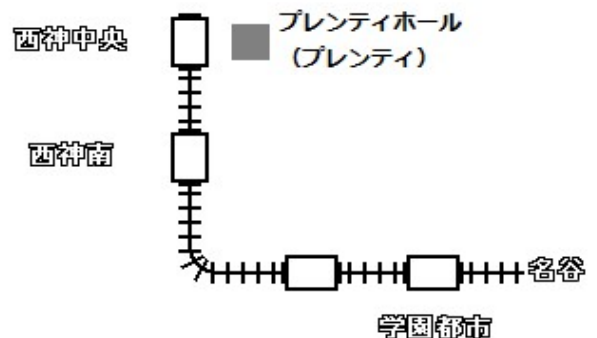

＜申込期限：当日まで＞

(お願い)教室開催時に撮影した写真をHP等で掲載させていただく場合がありますのでご了解下さい。

申込方法 (申込先)

- ① 往復ハガキ (〒651-2275 神戸市西区榎野台5-1-58 寺子屋クラブ 山中 修)
 - ② E-mail (terakoya2002club@gmail.com)
 - ③ 電話 (090-2014-4911 /お問い合わせもこちらへ)
- ◇ 住所, 名前, 学年と電話番号 (保険加入のため)
◇ 往復ハガキの返信用宛名には応募者の住所と名前

主催：寺子屋クラブ

(ご連絡)

新型コロナウイルス感染が広がっている場合は定員を減らして開催します。ご家族は一つの机にご一緒にお座り下さい。当日会場で調査票を記入いただきますのでご自宅での体温測定をお願いします。また会場ではマスク着用下さい。

【今後の予定】 申込期限は2週間前の土曜日／キャンセルができれば当日まで受け付けます

会場はつごうで変更することもありますので、事前にお問い合わせ願います。

※ 西神南セリオホールの開催日を第2土曜日に変更しています。(R1：2月19日)