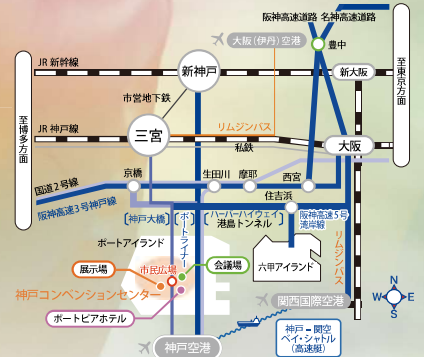

第1回

福祉の就職総合フェア

in Hyogo

誰かの未来は
誰かのために誰かとともに歩む

と
き

令和4年 7月9日(土)
13:00-16:30(入場は16:00まで)

と
こ

神戸国際展示場 2号館

福祉現場で活躍する職員がケアの実演やトークショーをするほか、障害者アート・作品等を展示します。

- ◆福祉施設等の採用担当者との個別面談
- ◆福祉職場への就職や資格に関する各種相談コーナー
- ◆福祉のおしごと魅力発信コーナー…etc.

「福祉の就職総合フェア」の様子を動画でCHECK! >>

アクセス JR「三宮」駅、阪急・阪神「神戸三宮」駅市営地下鉄「三宮」駅からポートライナーで「市民広場」駅下車すぐ