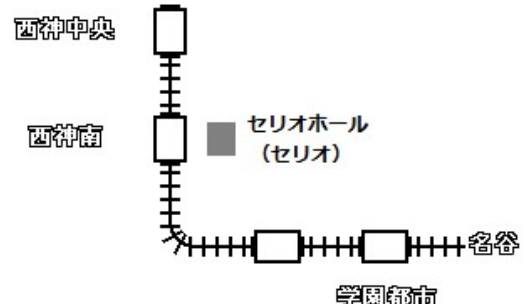

＜申込期限： 当日まで＞

本事業は公益財団法人ひょうご科学技術協会のサイエンスボランティア支援事業助成を受けたものです。また、教室開催時に撮影した写真をHP等で掲載させていただく場合がありますのでご了解下さい。

申込方法 (申込先)

- ① 往復ハガキ (〒651-2275 神戸市西区榎野台5-1-58 寺子屋クラブ 山中 修)
 - ② E-mail (terakoya2002club@gmail.com)
 - ③ 電話 (090-2014-4911 / お問い合わせもこちらへ)
- ◇ 住所, 名前, 学年と電話番号 (保険加入のため)
 - ◇ 往復ハガキの返信用宛名には応募者の住所と名前

主催：寺子屋クラブ

(ご連絡)

新型コロナウイルス感染が広がっている場合は定員を減らして開催します。ご家族は一つの机にご一緒にお座り下さい。当日会場で調査票を記入いただきますのでご自宅での体温測定をお願いします。また会場ではマスク着用下さい。

申込期限が2週間前の場合でもキャンセルが出れば当日まで受け付けます。

会場はつごうで変更することもありますので、事前にお問い合わせ願います。

※ 西神南セリオホールの開催日を第2土曜日に変更しています。