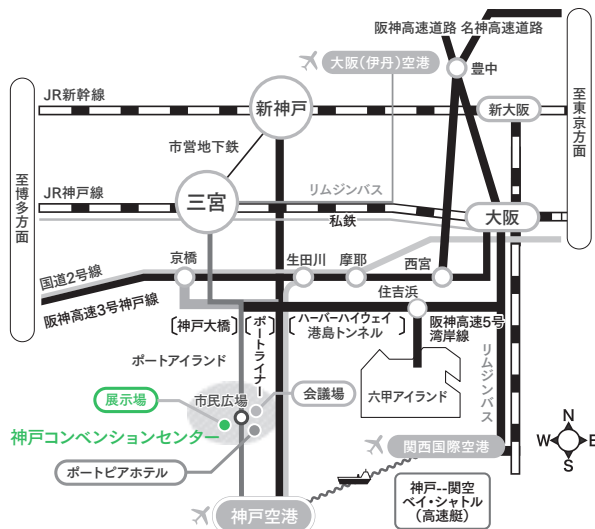

🔍 事業区分で絞り込む

高齢・障害・児童 etc...

🔍 募集区分で絞り込む

正規、常勤(正規以外)、非常勤・
パート etc...

🔍 募集職種で絞り込む

介護職、相談・支援・指導員、介護
支援専門員、ホームヘルパー、保育士、
栄養士、調理員 etc...

🔍 エリアで絞り込む

神戸、阪神、播磨、但馬、丹波、淡路
etc...

会場 | 神戸国際展示場2号館

JR[三ノ宮]駅、阪急・阪神[神戸三宮]駅、市営地下鉄[三宮]駅から
ポートライナーで「市民広場」駅下車すぐ

福祉のお仕事さがしなら

兵庫県福祉人材センターを 活用しよう!

就職相談・紹介

福祉体験学習

就職総合フェアなど
イベント開催

福祉のしごと
職場見学バスツアー