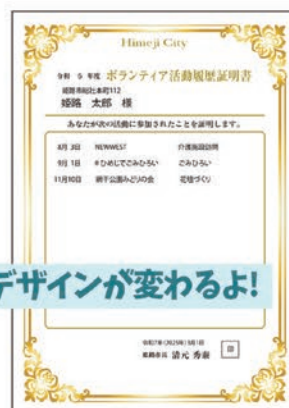

スタンプラリーで楽しく
地域貢献

ボラスタ! in ひめじ

～ボランティア デジタルスタンプラリー～

スタンプを2個以上集めて、
オリジナル活動履歴証明書 をゲット!

2024.8～スタート

指定のボランティア活動に参加して、
スタンプを集めよう!

証明書デザインは3種類

うち、2種類は毎年度デザインが変わるよ!

参加方法

Step.1
アプリ登録

姫路市民アプリ「ひめパス」
をダウンロード。

「ひめパス」の利用者登録後、
アプリ内の「ボラスタ!」メニュー
にアクセス

「ひめパス」の
ダウンロードは
こちら➡

iOS (iPhone) Android

Step.2
活動に参加

「ひめじおん」が指定する活動に
参加しよう。