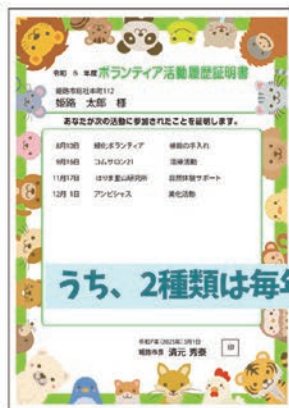

スタンプラリーで楽しく
地域貢献

ボラスタ! in ひめじ

～ボランティア デジタルスタンプラリー～

スタンプを2個以上集めて、
オリジナル活動履歴証明書 をゲット!

2024.8～スタート

指定のボランティア活動に参加して、
スタンプを集めよう!

証明書デザインは3種類

うち、2種類は毎年度デザインが変わるよ!

参加方法

Step.1
アプリ登録

姫路市民アプリ「ひめパス」
をダウンロード。

「ひめパス」の利用者登録後、
アプリ内の「ボラスタ!」メニュー
にアクセス

「ひめパス」の
ダウンロードは
こちら➡

iOS (iPhone) Android

Step.2
活動に参加

「ひめじおん」が指定する活動に
参加しよう。